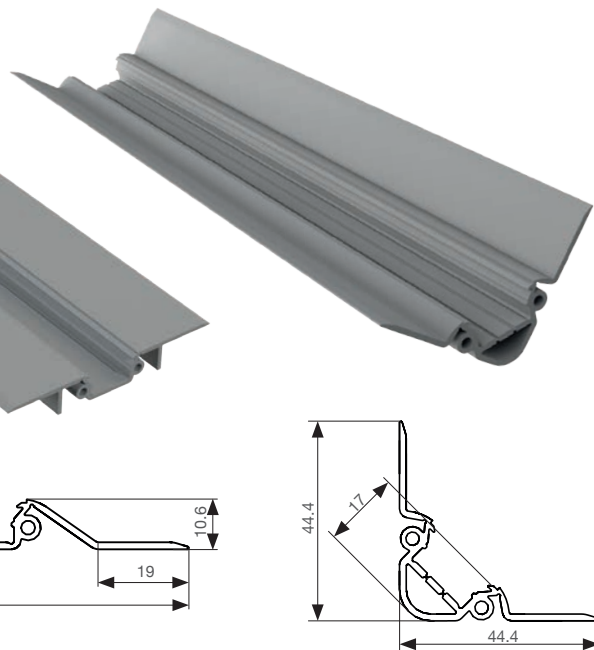

### FLEXLED - PROFILES

FÜR DIE PROFESSIONELLE MONTAGE VON FLEXLED MEDIUM BÄNDERN  
FOR A PROFESSIONAL MOUNTING OF FLEXLED MEDIUM STRIPS

FLAT

RAMP

CORNER 45°

#### PRODUKTVORTEILE/NUTZEN

- Einfache Montage
- Im Innen- & Außenbereich anwendbar
- Profile in schwarz und lichtgrau erhältlich für einen unauffälligen Anbau
- Flächenbündiger Einbau möglich (bei Flat Profil)
- Mit Vorspannung extrudiert, um sich perfekt ins Eck einzufügen (bei Corner Profil)

#### PRODUCT BENEFITS

- Easy mounting
- Can be used indoors & outdoors
- Profiles available in black and light grey for inconspicuous installation
- Flush mounting possible (for Flat profile)
- Extruded with preload to fit perfectly into the corner (for Corner profile)

# FLEXLED - PROFILES

BESCHREIBUNG DESCRIPTION		OEM
	<p><b>Mounting Profile - Medium Cover 1,0 m</b>                      In Kombination mit IP66 oder nicht vergossenen Bändern notwendig                      Necessary in combination with IP66 or non-encapsulated strips                      transparent                      diffuse</p>	<p>15-5250-737                      15-5250-747</p>
	<p><b>Mounting Profile - Medium Endcap 1,0 m</b>                      Zur Abdeckung von Blindbereichen / For covering blind areas                      grey RAL 7035                      black RAL 9005</p>	<p>15-5250-757                      15-5250-767</p>
	<p><b>Mounting Profile - Medium Ramp 1,0 m</b>                      grey RAL 7035                      black RAL 9005</p>	<p>14-4230-657                      14-4230-627</p>
	<p><b>Mounting Profile - Medium Flat 1,0 m</b>                      grey RAL 7035                      black RAL 9005</p>	<p>14-4230-667                      14-4230-637</p>
	<p><b>Mounting Profile - Medium Corner 45° 1,0 m</b>                      grey RAL 7035                      black RAL 9005</p>	<p>14-4230-677                      14-4130-647</p>