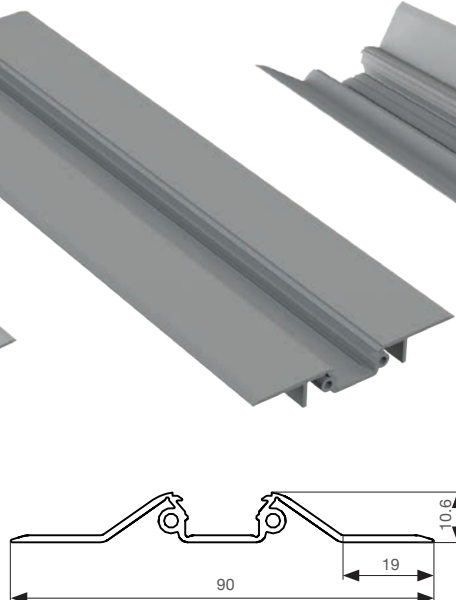

### FLEXLED - PROFILES

FÜR DIE PROFESSIONELLE MONTAGE VON FLEXLED MEDIUM BÄNDERN  
FOR A PROFESSIONAL MOUNTING OF FLEXLED MEDIUM STRIPS

FLAT

RAMP

CORNER 45°

#### PRODUKTVORTEILE/NUTZEN

- Einfache Montage
- Im Innen- & Außenbereich anwendbar
- Profile in schwarz und lichtgrau erhältlich für einen unauffälligen Anbau
- Flächenbündiger Einbau möglich (bei Flat Profil)
- Mit Vorspannung extrudiert, um sich perfekt ins Eck einzufügen (bei Corner Profil)

#### PRODUCT BENEFITS

- Easy mounting
- Can be used indoors & outdoors
- Profiles available in black and light grey for inconspicuous installation
- Flush mounting possible (for Flat profile)
- Extruded with preload to fit perfectly into the corner (for Corner profile)