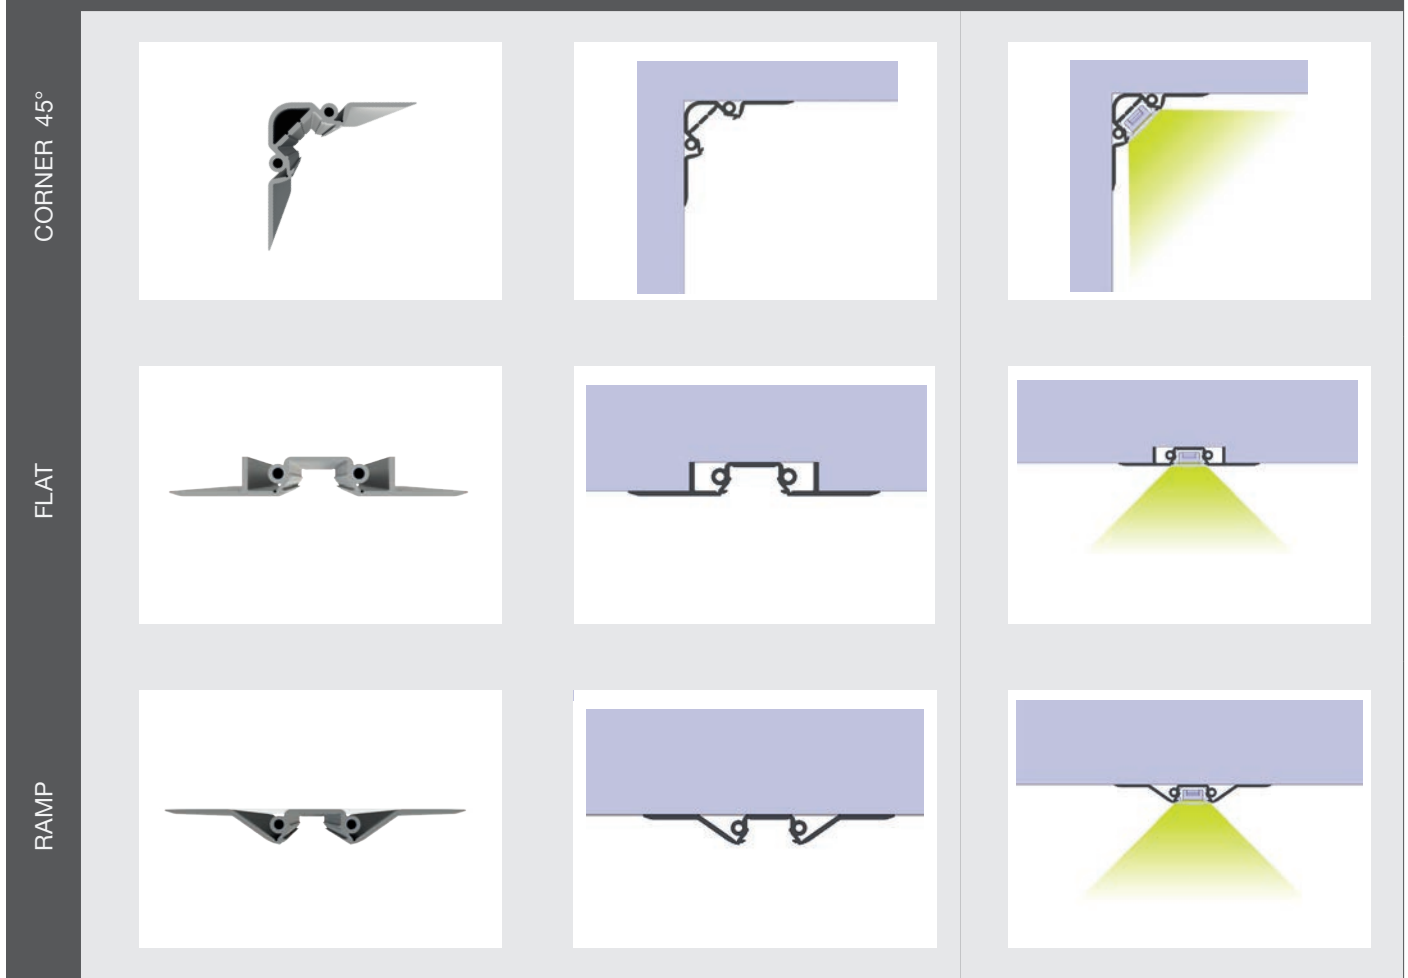

FLEXLED - PROFILES

TECHNISCHE DATEN TECHNICAL FACTS	
VIBRATIONSGEPRÜFT: VIBRATION TESTED:	Aspöck Systems Vibrationstest (PAW 80.04) Aspöck Systems vibration test (PAW 80.04)
UV-STABILITÄT: UV STABILITY:	2000 Stunden 2000 hours
MATERIAL: MATERIAL:	PVC
ARBEITSTEMPERATURBEREICH: WORKING TEMPERATURE RANGE:	-20°C - +50°C
LAGERTEMPERATURBEREICH: STORAGE TEMPERATURE RANGE:	-40°C - +80°C
CHEMISCHE BESTÄNDIGKEIT: CHEMICAL RESISTANCE:	Diesel, bleifreies Benzin, Isopropylalkohol-Reiniger, Motoröl, Auto-/Lkw-Waschchemikalien Diesel, unleaded gasoline, isopropyl alcohol cleaner, motor oil, car/truck wash chemicals

ANWENDUNGSBEISPIELE APPLICATION EXAMPLES