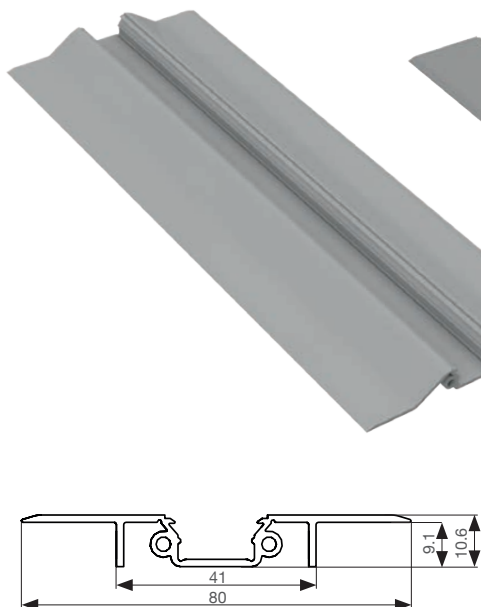

### FLEXLED - PROFILES

FÜR DIE PROFESSIONELLE MONTAGE VON FLEXLED MEDIUM BÄNDERN  
FOR A PROFESSIONAL MOUNTING OF FLEXLED MEDIUM STRIPS

FLAT

RAMP

CORNER 45°

#### PRODUKTVORTEILE/NUTZEN

- Einfache Montage
- Im Innen- & Außenbereich anwendbar
- Profile in schwarz und lichtgrau erhältlich für einen unauffälligen Anbau
- Flächenbündiger Einbau möglich (bei Flat Profil)
- Mit Vorspannung extrudiert, um sich perfekt ins Eck einzufügen (bei Corner Profil)

#### PRODUCT BENEFITS

- Easy mounting
- Can be used indoors & outdoors
- Profiles available in black and light grey for inconspicuous installation
- Flush mounting possible (for Flat profile)
- Extruded with preload to fit perfectly into the corner (for Corner profile)